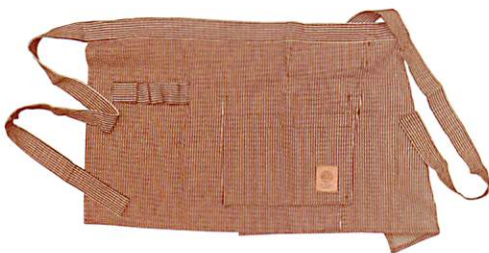

TR-100G
グレー
JAN 4533707 80087 2

TR-100BK
ブラック
JAN 4533707 80113 8

TR-100CO
チョコ
JAN 4533707 80114 5

TR-100IB
アイアンブルー
JAN 4533707 80115 2

TR-100E
エンジ
JAN 4533707 80116 9

ヒッコリーストライプシリーズ

SIZE(約)L40xW100cm

TR-110NB
ネイビー
JAN 4533707 80117 6