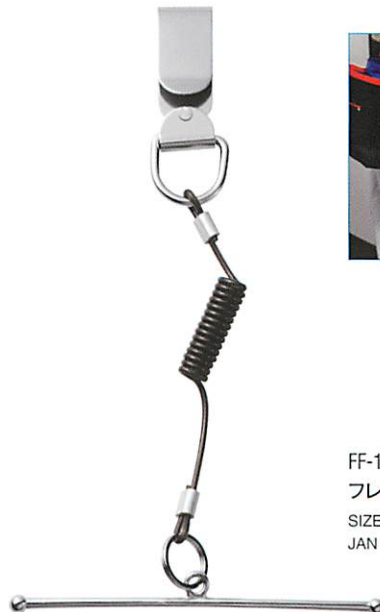

Shoulder strap ショルダーストラップ

工具を持ったまま両手が自由に使える!

腰袋が肩掛けバッグに早変わり!

PS-120R
ショルダーストラップ(工具用)
JAN 4533707 30050 1

PS-130R
ショルダーストラップ(腰袋用)
JAN 4533707 30049 5

TOOL HOOK

Flexible hook フレキシブルフック

フックが前後左右自在に動く!

FF-40
フレキシブルフック40
SIZE(約)H85×W45mm
JAN 4533707 40075 1

FF-60
フレキシブルフック60
SIZE(約)H85×W65mm
JAN 4533707 40076 8

FLEXIBLE / TOOLHOOK SERIES

New flexible hook ニューフレキシブルフック

前後左右自由な動き!
着脱簡単。作業性UP。

FF-70TH
フレキシブルテープホルダーフック
SIZE(約)H200×W65mm(固定棒)
JAN 4533707 40077 5

FF-130TH
フレキシブルテープホルダーフック
SIZE(約)SIZE(約)H200×W130mm(固定棒)
JAN 4533707 40078 2

TOOL HOOK

L holder

ステンレスエルホルダー

超軽量!極厚ステン繋ぎめ無し一体形成。超頑丈。

SUS 304使用

LH-01
ステンレス エルホルダーA
SIZE (約) H80×W78×D73mm
JAN 4533707 40079 9

LH-02
ステンレス エルホルダーB
SIZE (約) H80×W95×D65mm
JAN 4533707 40080 5