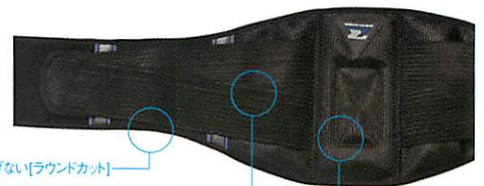

PS-153 ブラック
48mmワンタッチベルト1.5m
最大適応腹囲150cm
JAN 4533707 70146 9

PS-154 ブルー
48mmワンタッチベルト1.5m最大適応腹囲150cm
JAN 4533707 70147 6

SUPPORT BELT

Σ waist support belt

シグマ腰サポートベルト

抜群の通気性。ダブルベルトで腰の負担を強力サポート。

動きを妨げない[ラウンドカット]
腰の負担を強力サポート[ダブルベルト]
抜群の通気性[メッシュパネル]